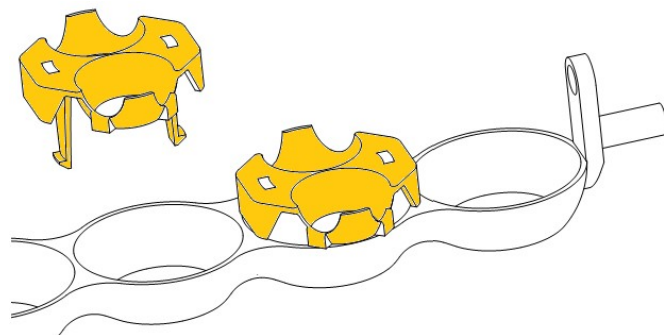

Liska do otočného roštu k liahňam PUISOR

1.0.ALP

Kapacita: 102 ks prepeličích vajec

Obsah balenia: 51 ks / SET

POZOR! - Je vyžadovaná štandardná liská slepačích vajec dodávaná v liahňach PUISOR

Prosím nacvaknite lísky na prepeličie vajcia do lisiek na vajcia slepačie, ako je popísané v nižšie uvedených obrázkoch a starostlivo umiestnite prepeličie vajcia špičkou dole v liskách.

Dávajte pozor na orientáciu lisiek.

Lisky musia byť umiestnené ako na obrázku.

Prosím informujte sa na internete, v knižnici alebo cez iné ďalšie informačné možnosti o teplotách a požiadavkách na inkubáciu u jednotlivých druhov, ktoré budete liahnuť.